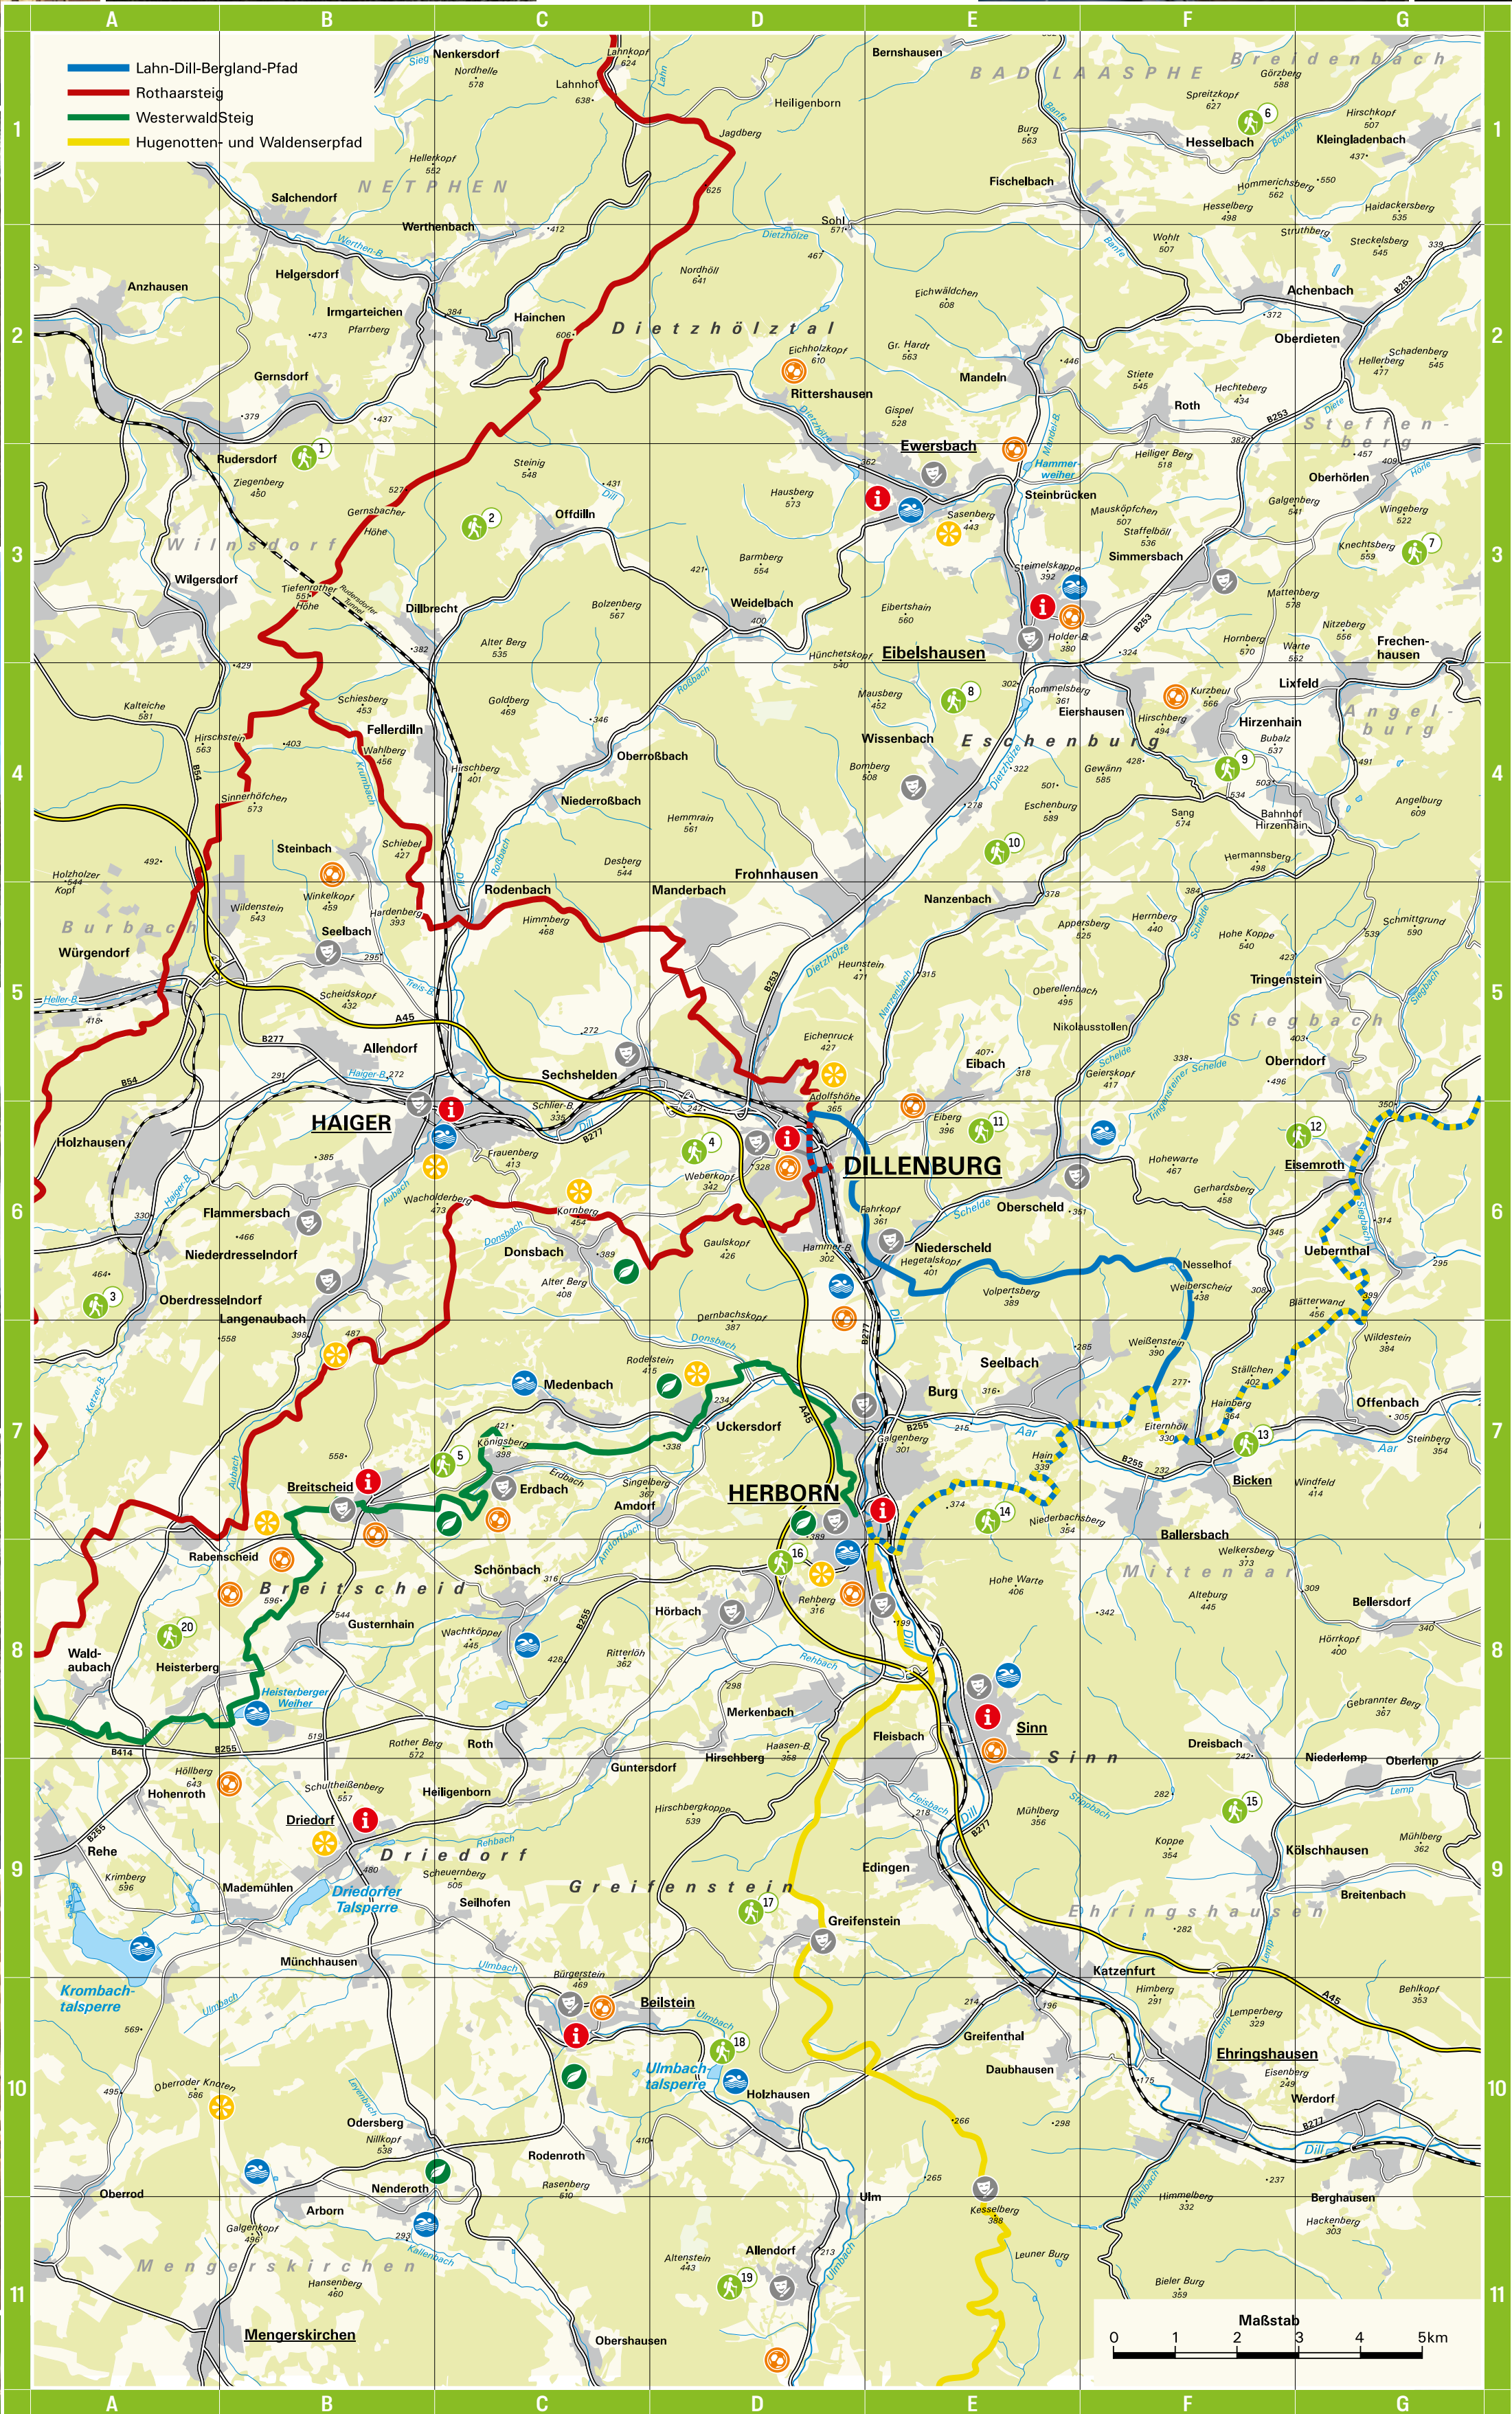

E3 **Nationales Automuseum The Loh Collection Dietzhölztal**
© Gemeinde Dietzhölztal