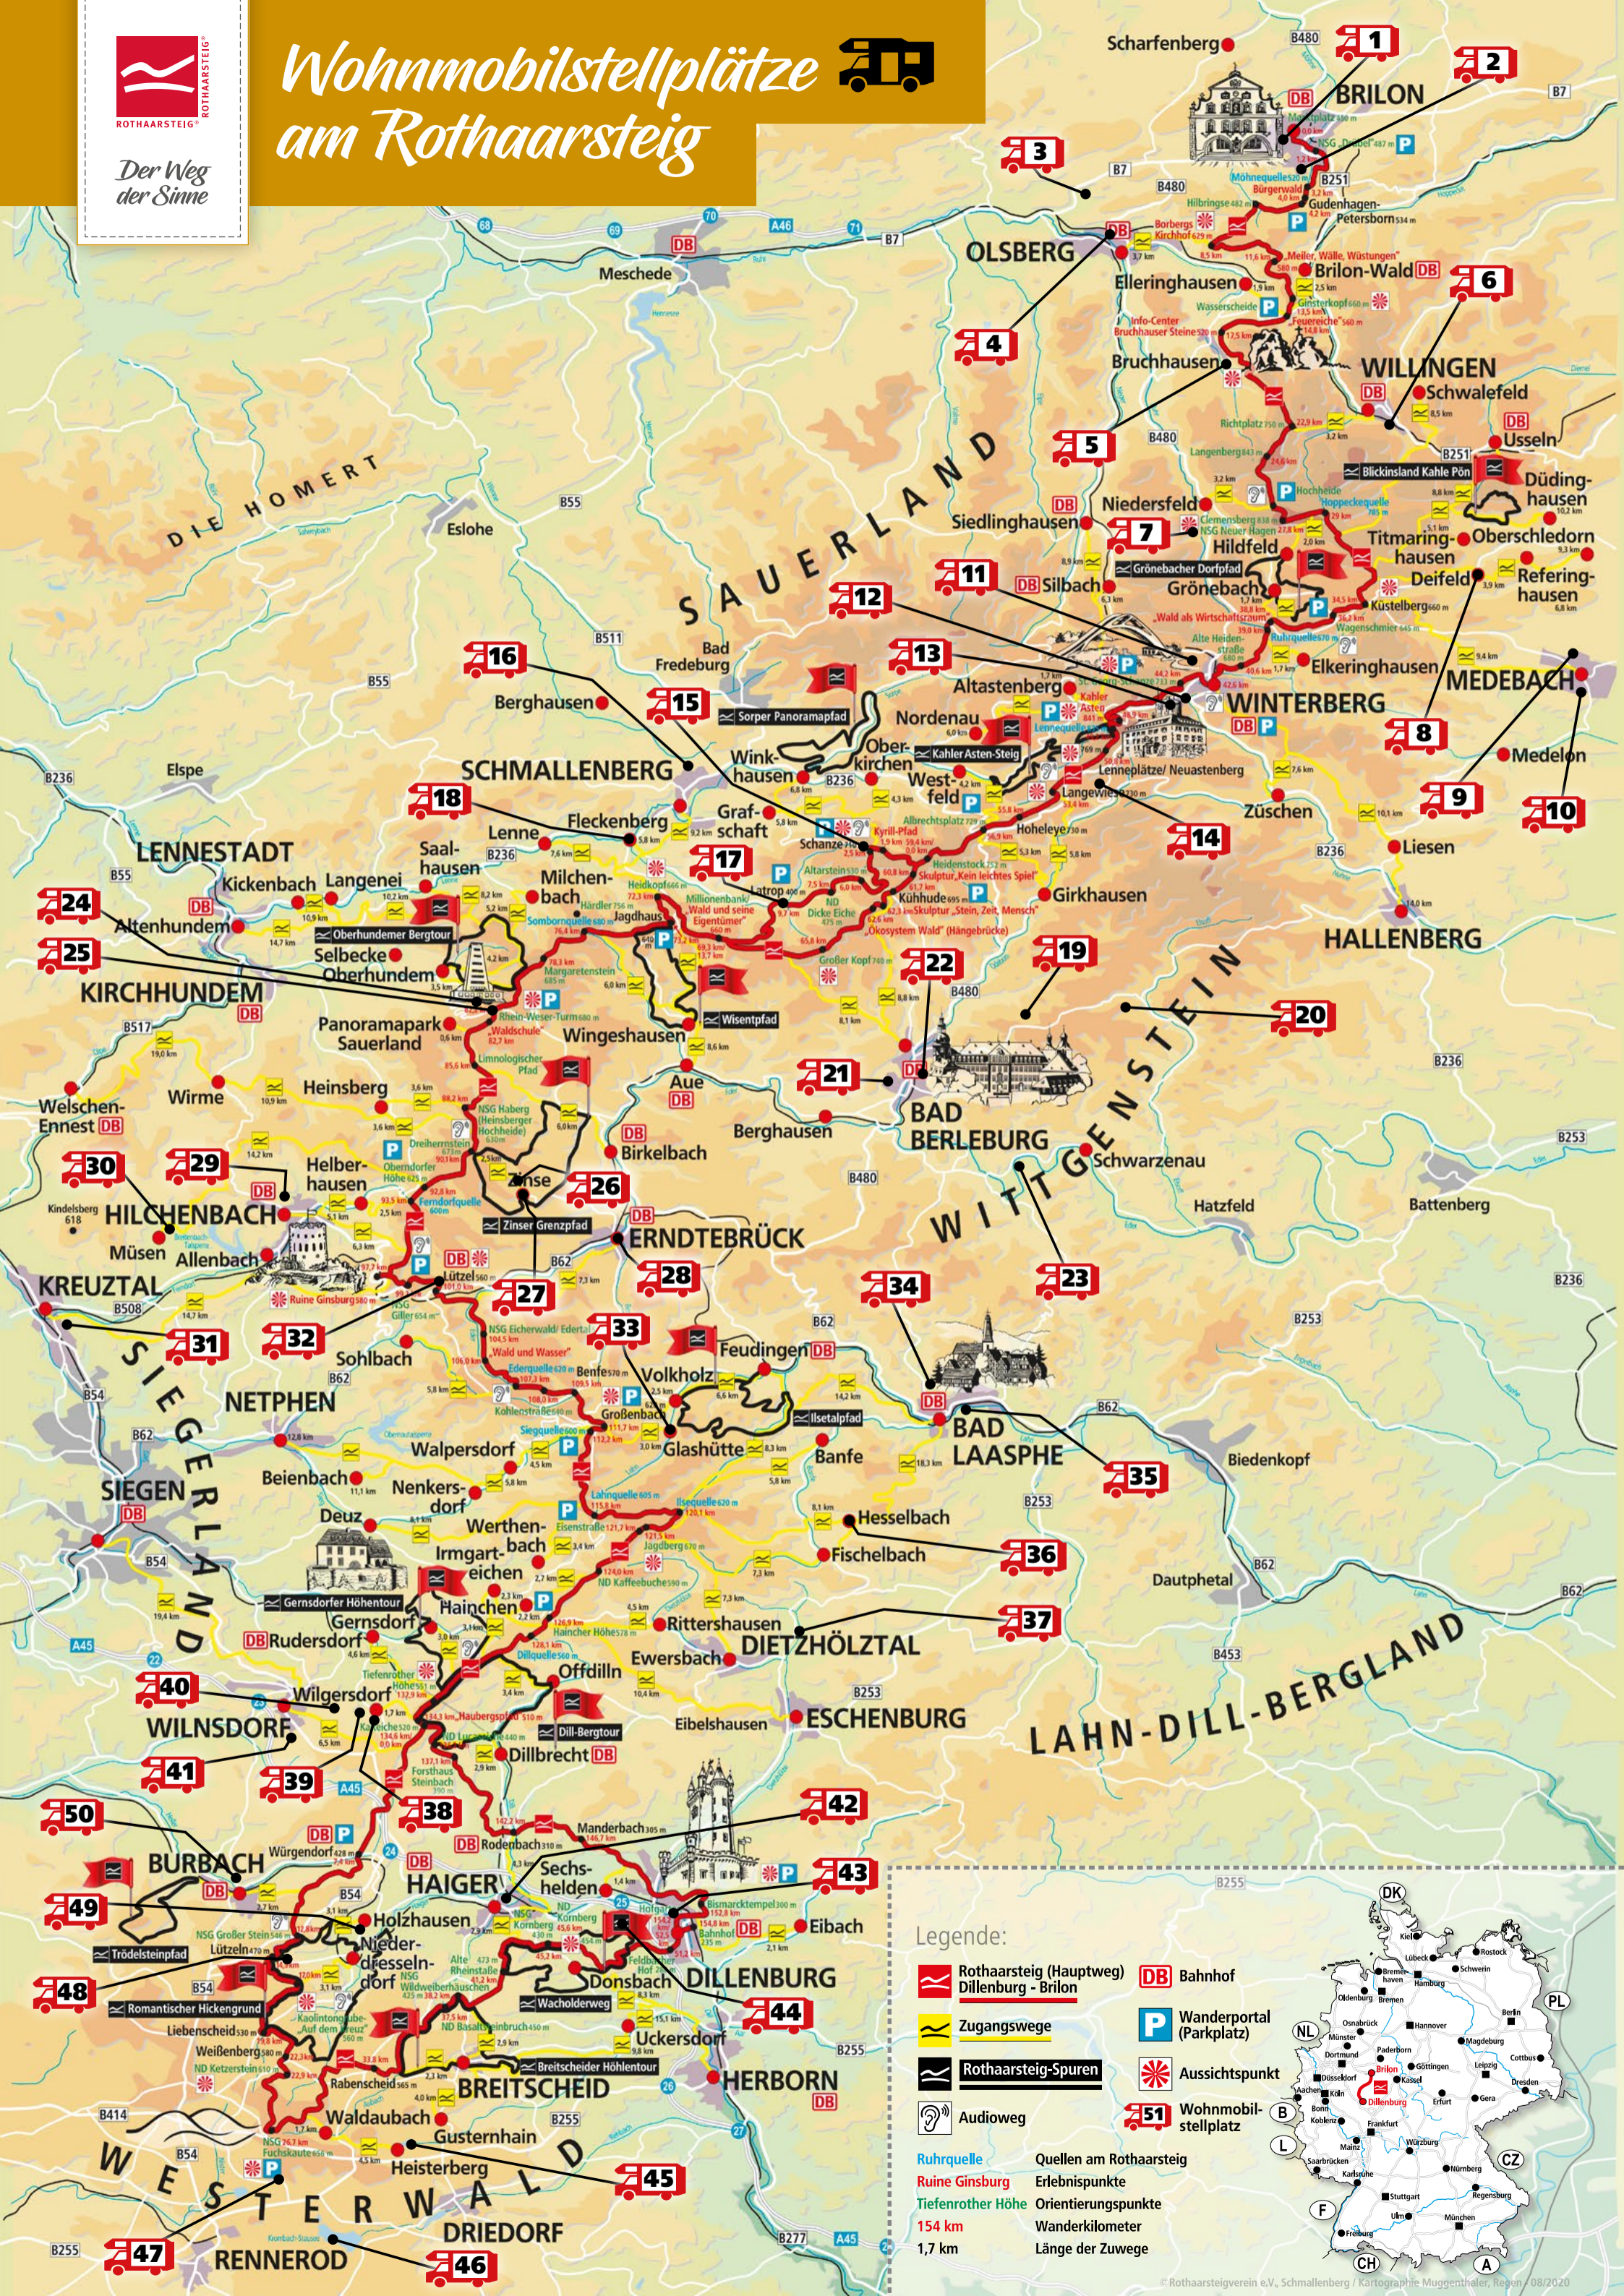

Wohnmobilstellplätze am Rothaarsteig

Legende:

- Rothaarsteig (Hauptweg) Dillenburg - Brilon
- Zugangswege
- Rothaarsteig-Spuren
- Audioweg
- Ruhrquelle
- Ruine Ginsburg
- Tiefenrother Höhe
- 154 km
- 1,7 km
- Bahnhof
- Wanderportal (Parkplatz)
- Aussichtspunkt
- Wohnmobilstellplatz
- Quellen am Rothaarsteig
- Erlebnispunkte
- Orientierungspunkte
- Wanderkilometer
- Länge der Zuwege