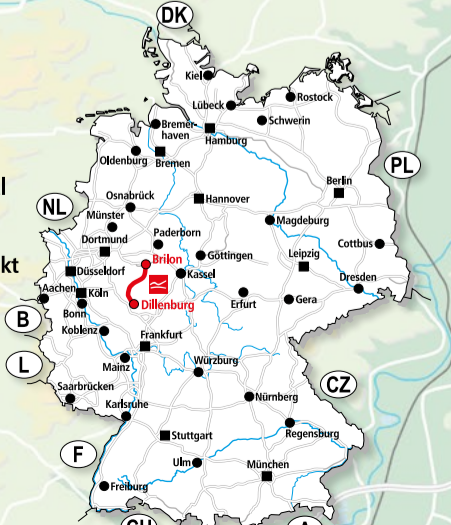

Wohnmobilstellplätze am Rothaarsteig

Legende:

- Rothaarsteig (Hauptweg) Dillenburg - Brilon
- Zugangswege
- Rothaarsteig-Spuren
- Audioweg
- Ruhrquelle
- Ruine Ginsburg
- Tiefenrother Höhe
- 154 km
- 1,7 km
- Bahnhof
- Wanderportal (Parkplatz)
- Aussichtspunkt
- Wohnmobilstellplatz
- Quellen am Rothaarsteig
- Erlebnispunkte
- Orientierungspunkte
- Wanderkilometer
- Länge der Zuwege