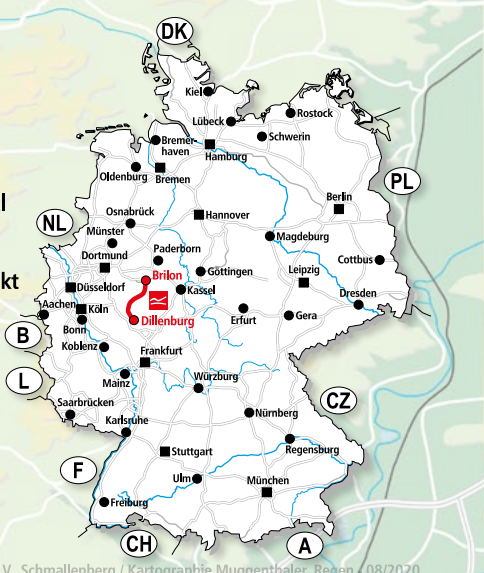

# Zelt- und Trekkingplätze am Rothaarsteig

### Legende:

- Rothaarsteig (Hauptweg) Dillenburg - Brilon
- Zugangswege
- Rothaarsteig-Spuren
- Audioweg
- Bahnhof
- Wanderportal (Parkplatz)
- Aussichtspunkt
- Wohnmobilstellplatz
- Ruhrquelle
- Quellen am Rothaarsteig
- Ruine Ginsburg
- Erlebnispunkte
- Tiefenrother Höhe
- Orientierungspunkte
- 154 km
- 1,7 km
- Wanderkilometer
- Länge der Zuwege